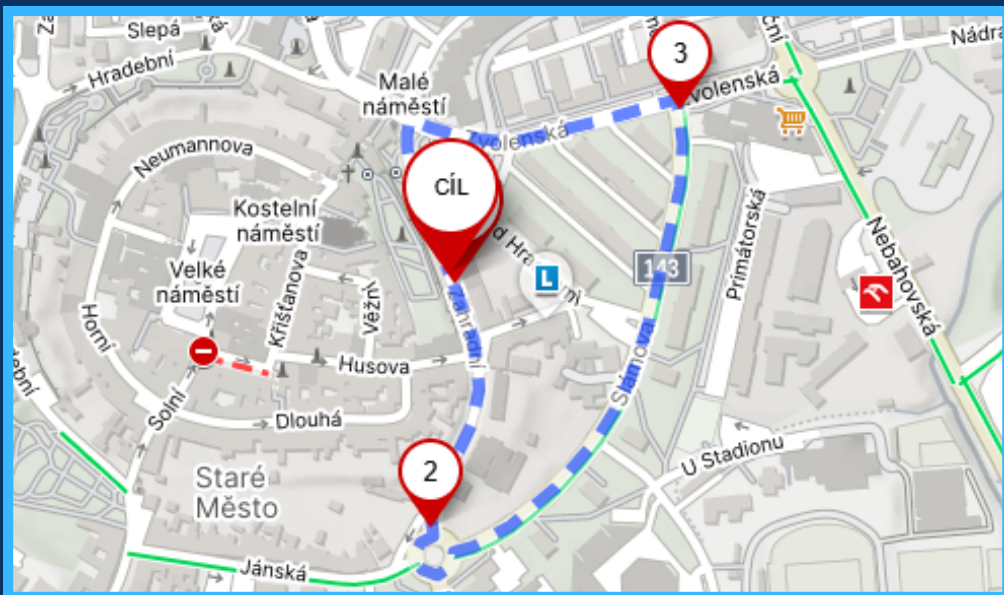

Trasa závodu 20 km

Start u diskolgového hřiště: Prachatice - Kahov - Oseky - Kratušín -
Lažiště - Dvory - Husinec - Prachatice

10:00 - kadeti, ženy, juniorky, žáci ml., žákyně

13:00 - junioři, žáci st., kadetky

UPOZORNĚNÍ

LYKO KLUB Prachatice z. s. pořádá

v SOBOTU 13. června 2026

MND CUP Český pohár mládeže a žen v silniční cyklistice

KRITERIJNÍ LIGA

Městský okruh 1 km povede ulicemi:

Zahradní - Slámová - Zvolenská

Prosíme obyvatele, kteří bydlí na těchto ulicích, aby v době 12:00– 17.00 h počítali s uzavřením okruhu.

V nejnutnějších případech bude umožněn výjezd po směru okruhu, v přestávkách mezi kategoriemi, na pokyny pořadatelů a dopravní policie.

Prosíme obyvatele, kteří bydlí v těchto dotčených lokalitách, aby v době 9.30 – 16.30 h počítali s uzavřením okruhu.

Okruh bude protisměrně uzavřen. Občanům dotčených obcí bude umožněn výjezd ve směru závodu na pokyny policie a pořadatelů.