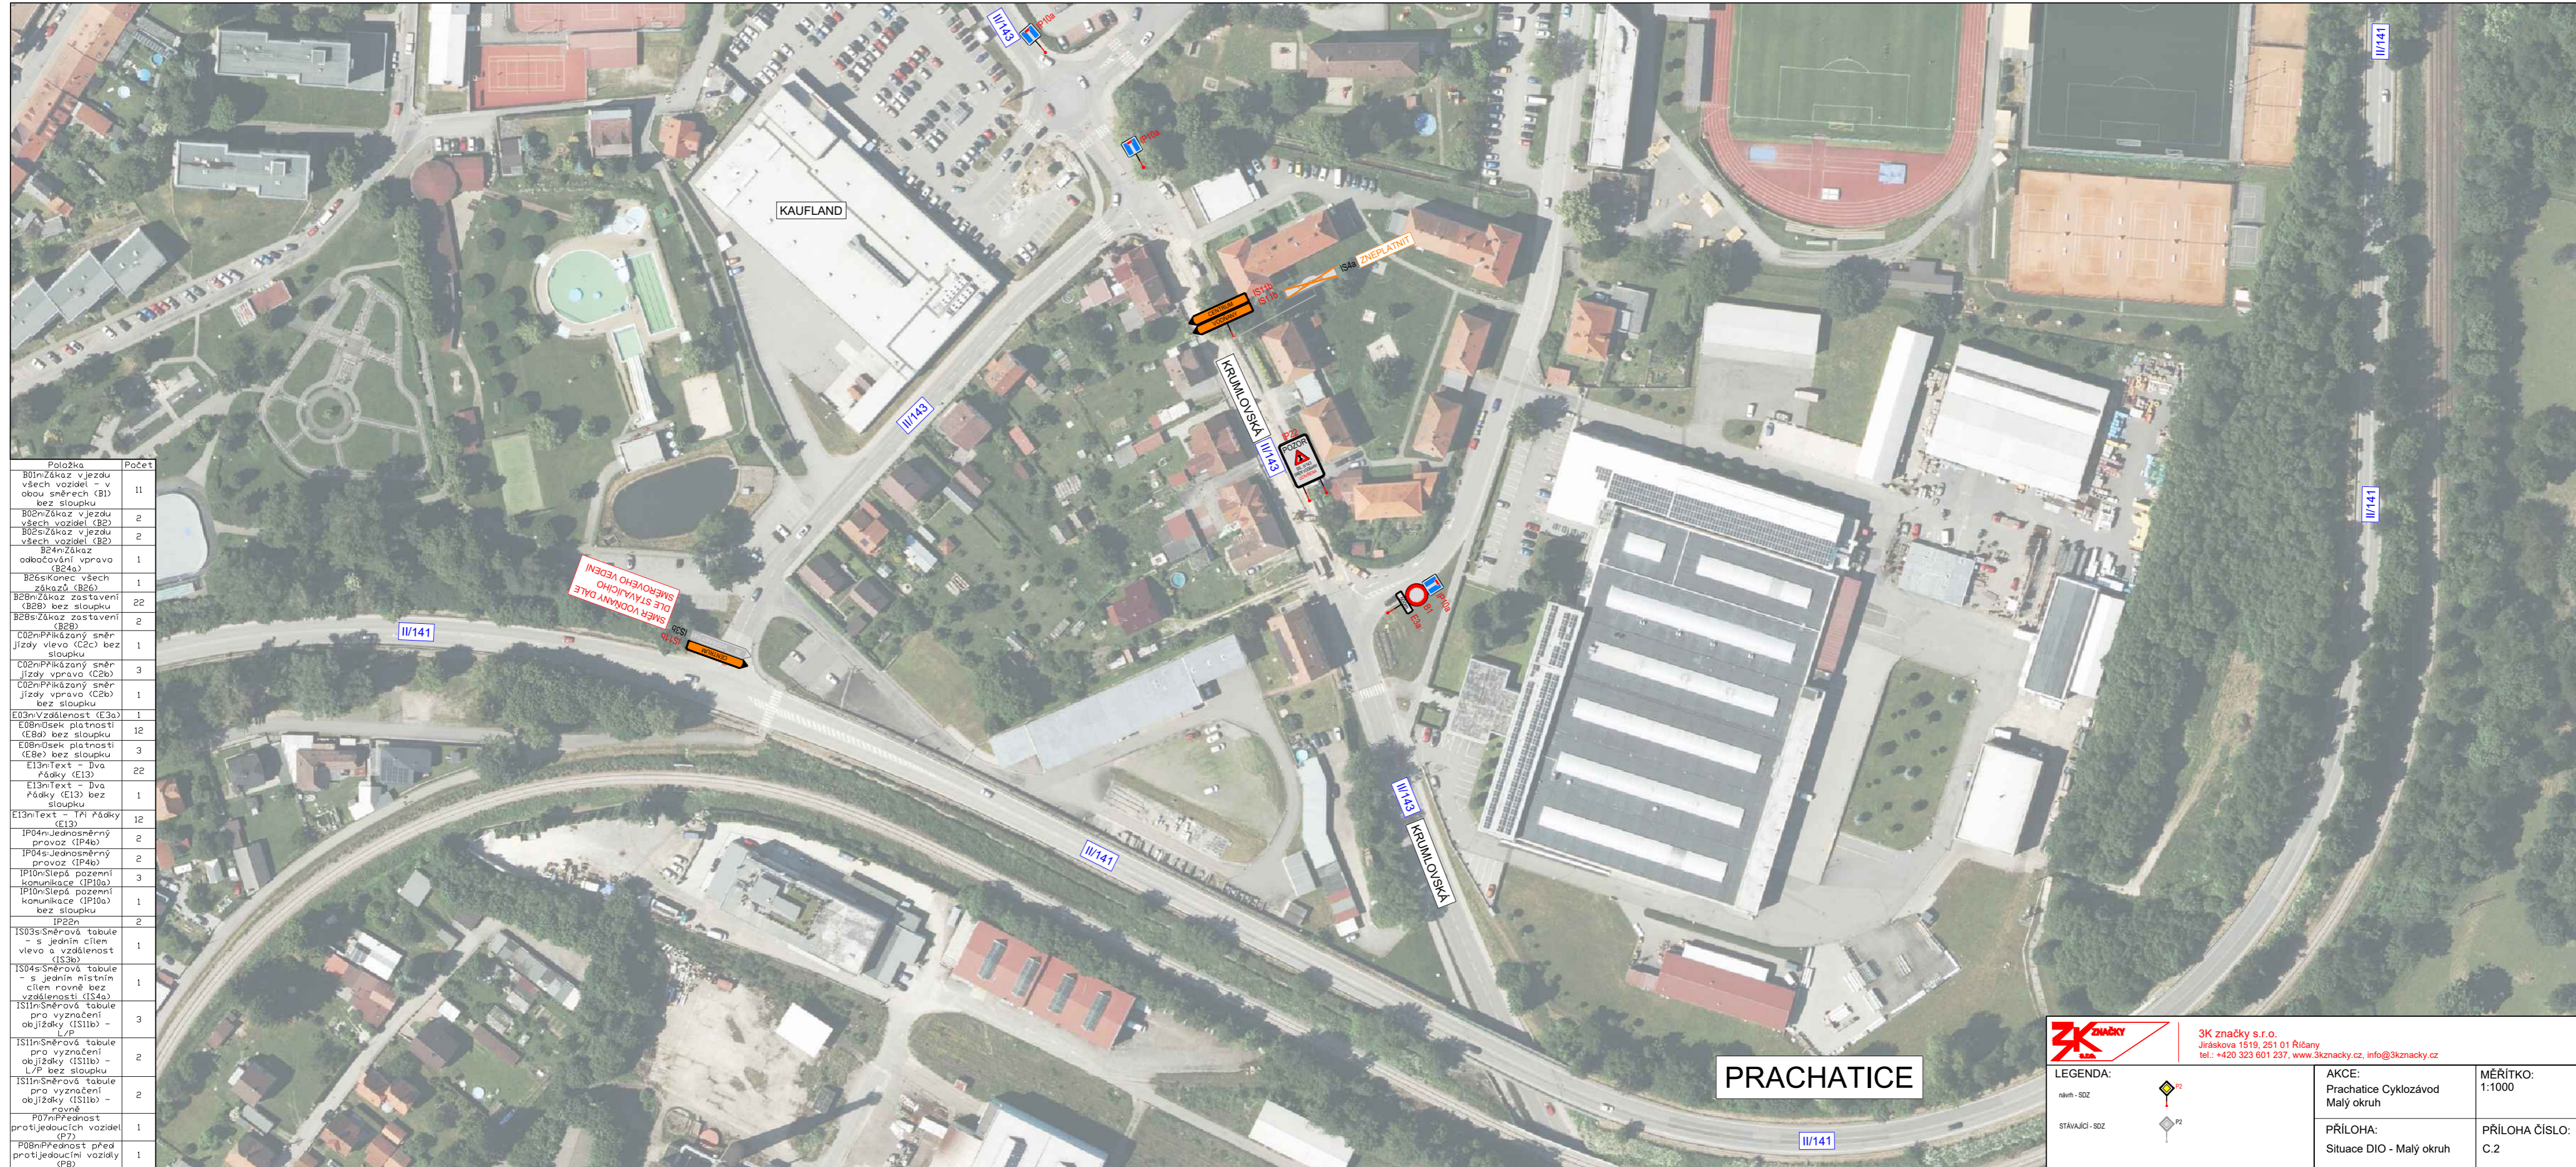

Datum pod B28: "13.4. 10:00 - 21:00 hod."
 nebo dle příslušného rozhodnutí:
 Osedm 7 dní před začátkem uzavírky

PRACHATICE

		3K značky s.r.o. Jiráskova 1518, 251 01 Říčany tel.: +420 323 801 237, www.3kzacky.cz, info@3kzacky.cz	
LEGENDA: sčm - B22 STANALIC - B22		AKCE: Prachatice Cyklozávod Malý okruh	MĚŘÍTKO: 1:1000
PŘÍLOHA: Situace DIO - Malý okruh		PŘÍLOHA ČÍSLO: C.1	

Položka	Počet
B01nZákaz vjezdu všech vozidel - v obou směrech (B1) bez sloupku	11
B02nZákaz vjezdu všech vozidel (B2)	2
B02sZákaz vjezdu všech vozidel (B2)	2
B24nZákaz odbočování vpravo (B24a)	1
B26sKonec všech zákazů (B26)	1
B28nZákaz zastavení (B28) bez sloupku	22
B28sZákaz zastavení (B28)	2
C02niPřikázaný směr jízdy vlevo (C2c) bez sloupku	1
C02niPřikázaný směr jízdy vpravo (C2b)	3
C02niPřikázaný směr jízdy vpravo (C2b) bez sloupku	1
E03niVzdálenost (E3a)	1
E08niÚsek platnosti (E8a) bez sloupku	12
E08niÚsek platnosti (E8e) bez sloupku	3
E13niText - Dva řádky (E13)	22
E13niText - Dva řádky (E13) bez sloupku	1
E13niText - Tři řádky (E13)	12
IP04niJednosměrný provoz (IP4a)	2
IP04siJednosměrný provoz (IP4a)	2
IP10niSlepá pozemní komunikace (IP10a)	3
IP10niSlepá pozemní komunikace (IP10a) bez sloupku	1
IP22ni	2
IS03niSměrová tabule - s jasným cílem vlevo o vzdálenost (IS3b)	1
IS04niSměrová tabule - s jasným místním cílem rovně bez vzdálenosti (IS4a)	1
IS11niSměrová tabule pro vyznačení objížděky (IS11b) - L/P	3
IS11niSměrová tabule pro vyznačení objížděky (IS11b) - L/P bez sloupku	2
IS13niSměrová tabule pro vyznačení objížděky (IS11b) - rovně	2
P07niPřednost protijedoucích vozidel (P7)	1
P08niPřednost před protijedoucími vozidly (P8)	1

PRACHATICE

3K ZNAČKY
s.r.o.

3K značky s.r.o.
Jiráskova 1519, 251 01 Říčany
tel.: +420 323 601 237, www.3kznacky.cz, info@3kznacky.cz

LEGENDA: návrh - SDZ  stávající - SDZ 	AKCE: Prachatice Cyklozávod Malý okruh PŘÍLOHA: Situace DIO - Malý okruh	MĚŘÍTKO: 1:1000 PŘÍLOHA ČÍSLO: C.2
---	--	---